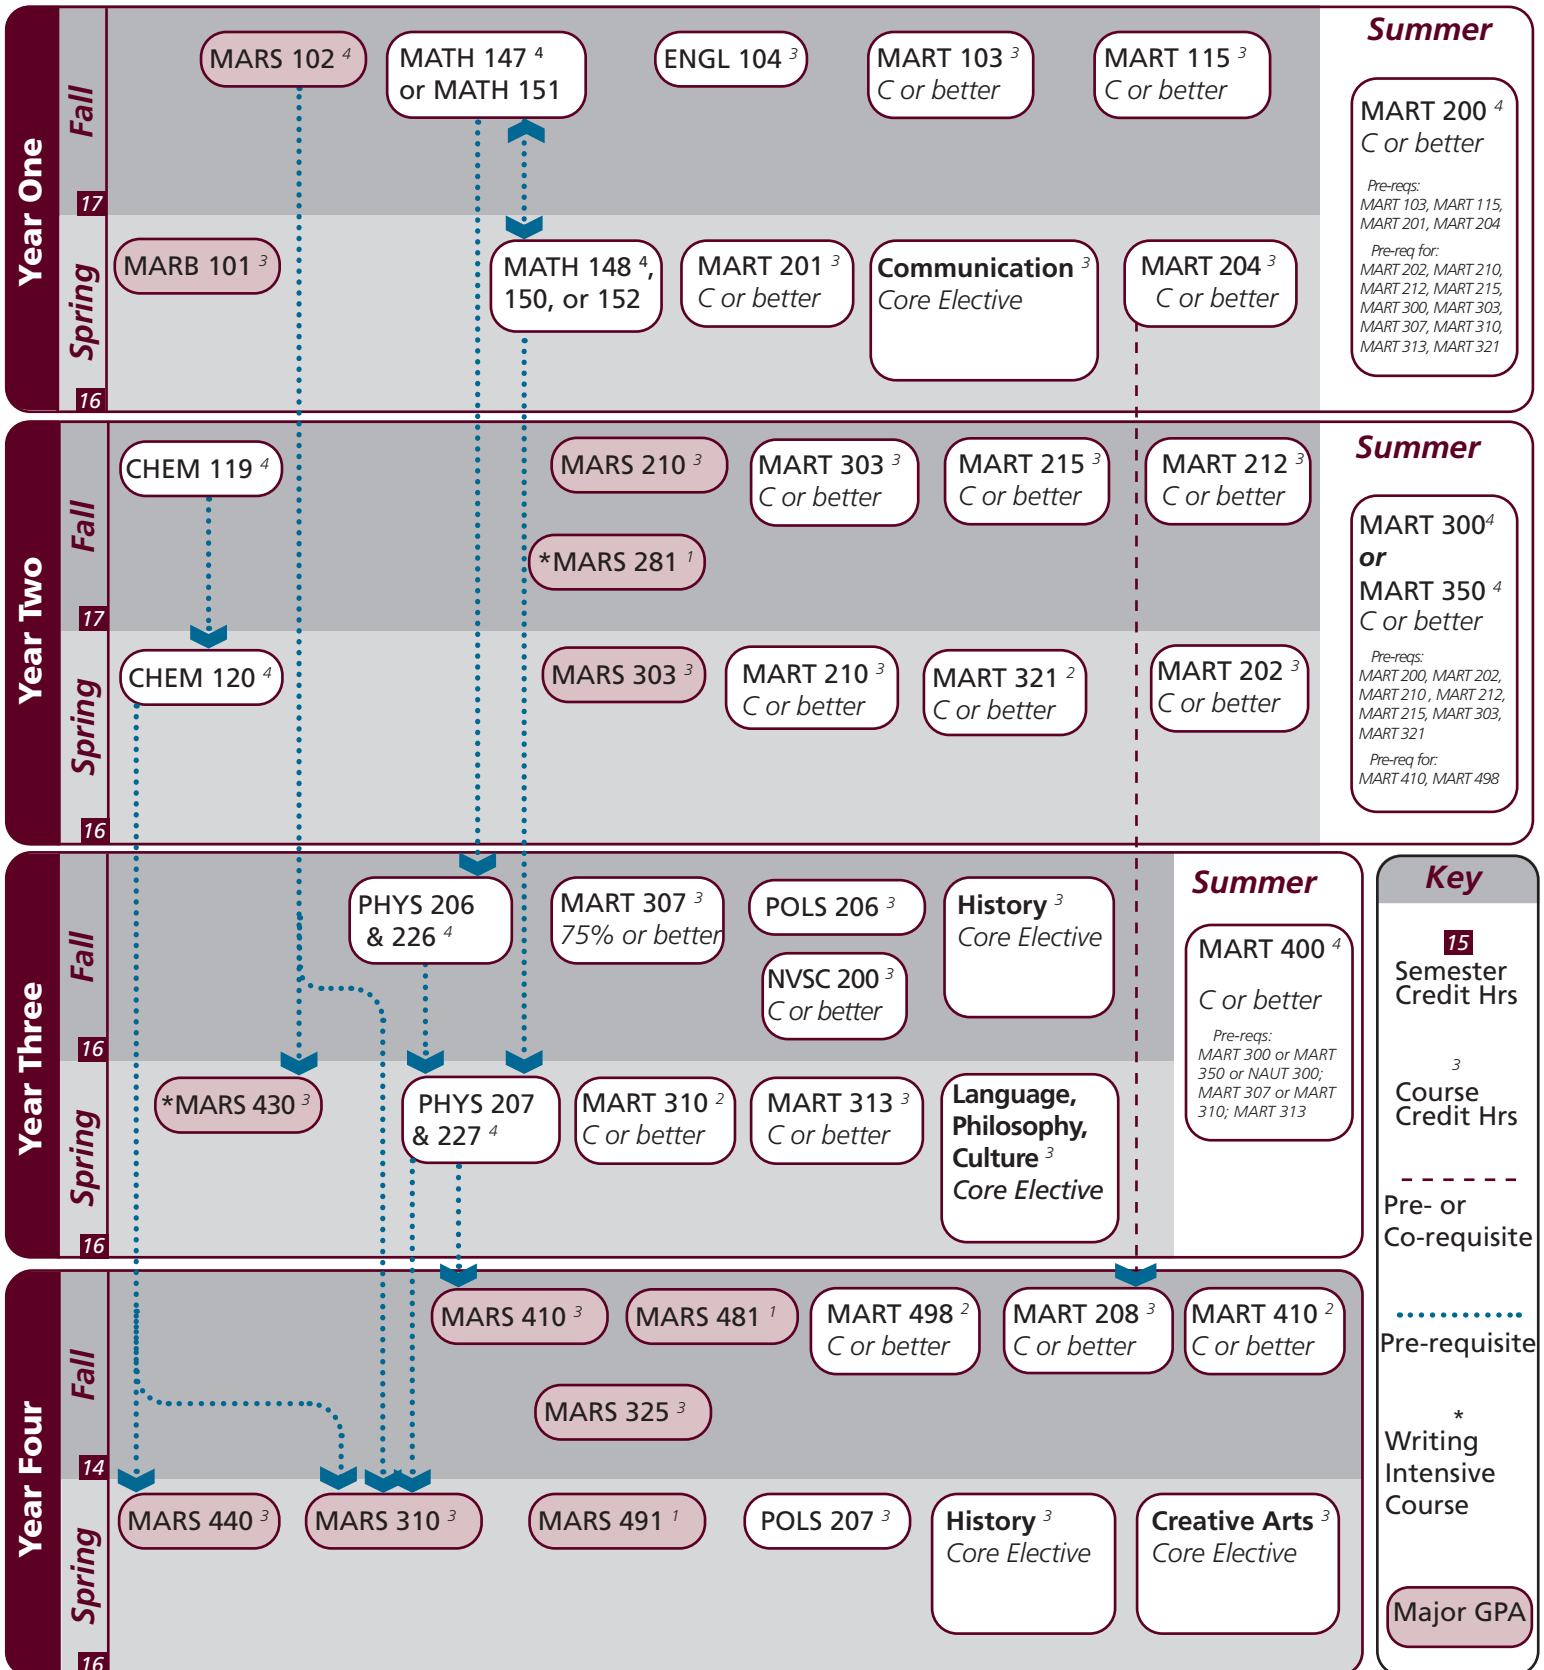

Catalog information: catalog.tamu.edu

“View Degree Evaluation”: <https://howdy.tamu.edu/uPortal/f/my-record/>

Notes:

ZOPT 100⁰
deck option

ZOPT 300⁰
deck option

Marine Science - License Option | 2021-2022 Catalog | Major Guide

Notes:

Major	Texas A&M University at Galveston Course Options					
Major Coursework	MARB 101 MARS 410	MARS 102 MARS 430	MARS 281 MARS 440	MARS 303 MARS 481	MARS 310 MARS 491	MARS 325
License Courses	^MART 103 ^MART 208 ^MART 303 ^MART 410	^MART 115 ^MART210 ^MART 307 ^MART 498	^MART 200 ^MART 212 ^MART 310 ^NVSC 200	^MART 201 ^MART 215 ^MART 313	^MART 202 ^MART 300 or 350 ^MART 321	^MART 204 ^MART 400
^ Requires C or better						

University	Texas A&M University at Galveston Course Options					
Writing Intensive ⁶	MARS 215	MARS 430				
International and Cultural Diversity ³ <i>Select 1 course</i>	<i>Note that any * marked major or core course will concurrently fulfill both requirements</i>					
	*ARTS 150 *ENGL 374 MARB 340 *MART 400 *SPAN 201	*ENGL 204 GEOG 201 MARE 400 MAST 411 *SPAN 202	*ENGL 222 *GEOG 202 MARR 400 MUSC 226 SPAN 304	ENGL 251 *GEOG 301 *MARS 210 NAUT 400 SPAN 412	*ENGL 253 HIST 405 MARS 280 PSYC 107 SPMT 336	*ENGL 338 MARA 440 MARS 432 SOCI 205 THAR 281
Cultural Discourse ³ <i>Select 1 course</i>	<i>Note that any † marked major or core course will concurrently fulfill both requirements</i>					
	†ANTH 210	†ENGL 104	†ENGL 203	MARA 373	MAST 226	MAST 340
General Electives	Free electives as needed to reach 120 cumulative hours					